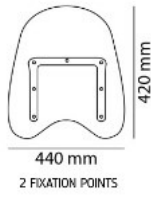

TÜV ABE
38007

CHOPPER Model

MODEL	PART#	W
UNIVERSAL	CC0003	(*)